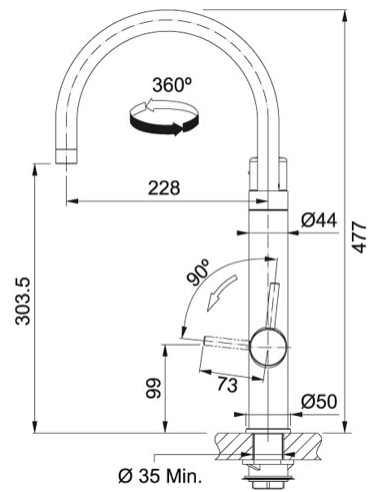

Festauslauf Chrom / Gun Metal | 120.0551.218

PRODUKTFAMILIE : **Armaturen** | MODELL : **Festauslauf** | MATERIAL/ OBERFLAECHE : **Chrom / Gun Metal** | TAP-FUNCTION : **Filtered** | PRODUKTSERIE : **Vital**

TECHNISCHE DATEN

Schwenkbereich	360 °
Höhe gesamt	477,00 mm
Abstand Auslauf	228,00 mm
Höhe Auslauf	303,50 mm
Strahlregler	Laminar-Perlator

FEATURES

-  Schwenkbereich 360°